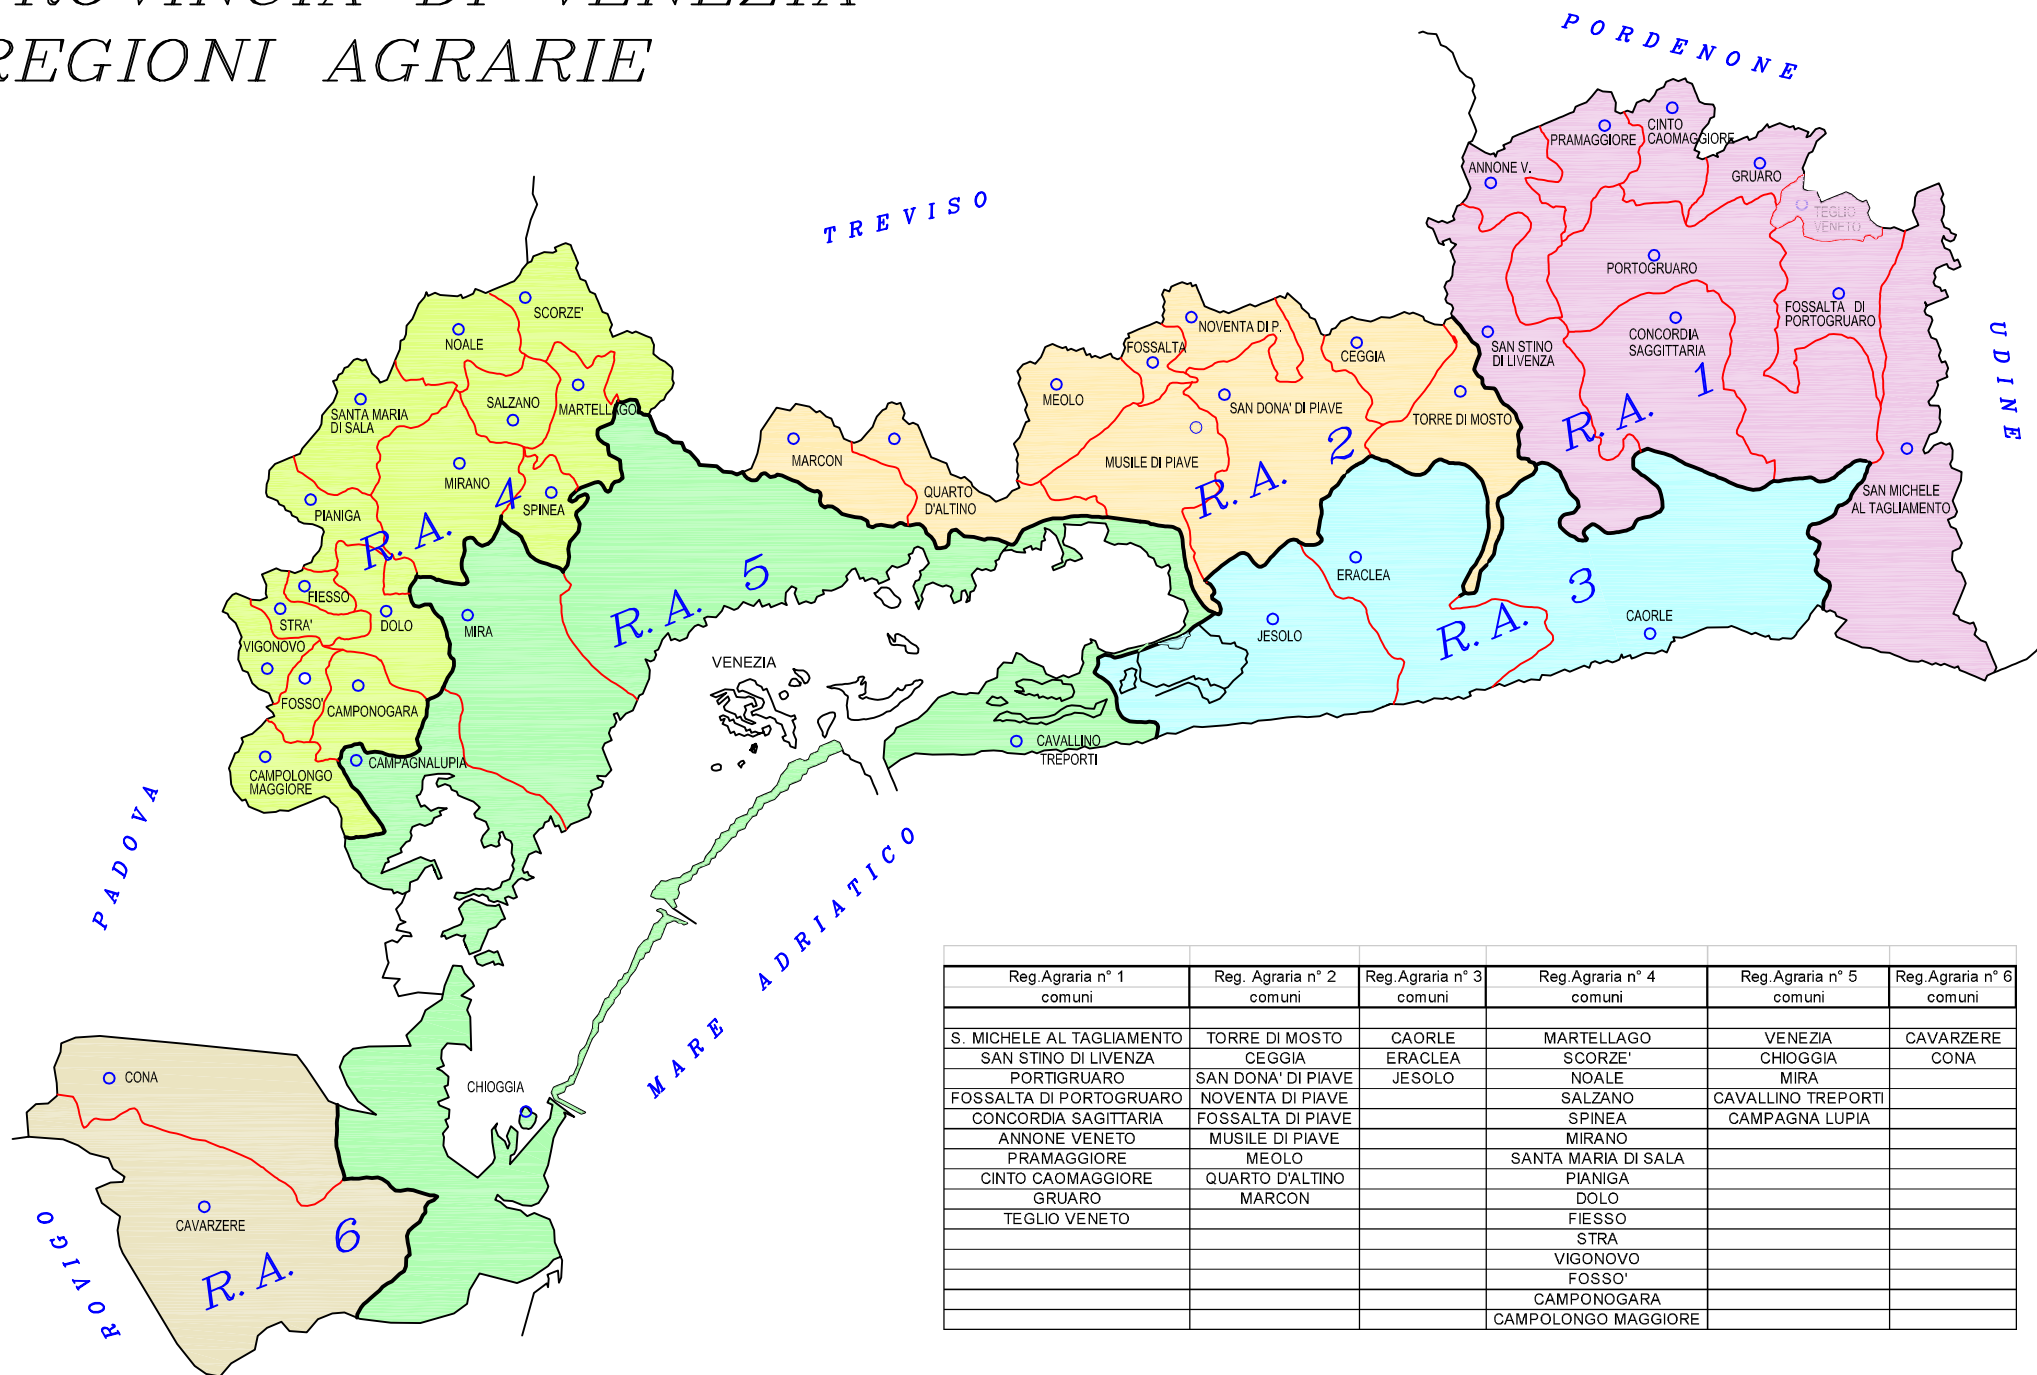

COMMISSIONE PROVINCIALE DI VENEZIA

PER LA DETERMINAZIONE DELL'INDENNITA' DEFINITIVA DI ESPROPRIAZIONE

Quadro d'insieme dei VALORI AGRICOLI MEDI per tipo di coltura dei terreni compresi nelle singole Regioni Agrarie

*** Boschi come definiti dalla L.R. 13/09/78 n 52

Il pioppeto e gli impianti di bosco produttivi sono considerati come colture industriali ed assimilati al seminativo.

Annotazione generale: Gli impianti irrigui ed altri impianti fissi di qualunque natura vengono valutati ed indennizzati a parte.

I VALORI INDICATI VALGONO COME RIFERIMENTO PER GLI ANNI 2015 - 2016 - 2017.

DELIBERATO NELLA SEDUTA del 23/07/2018

IL PRESIDENTE
avv. Roberto Cogoni

PROVINCIA DI VENEZIA

REGIONI AGRARIE

Reg. Agraria n° 1 comuni	Reg. Agraria n° 2 comuni	Reg. Agraria n° 3 comuni	Reg. Agraria n° 4 comuni	Reg. Agraria n° 5 comuni	Reg. Agraria n° 6 comuni
S. MICHELE AL TAGLIAMENTO	TORRE DI MOSTO	CAORLE	MARTELLAGO	VENEZIA	CAVARZERE
SAN STINO DI LIVENZA	CEGGIA	ERACLEA	SCORZE'	CHIOGGIA	CONA
PORTIGRUARO	SAN DONA' DI PIAVE	JESOLO	NOALE	MIRA	
FOSSALTA DI PORTOGRUARO	NOVENTA DI PIAVE	SALZANO	CAVALLINO TREPONTI		
CONCORDIA SAGITTARIA	FOSSALTA DI PIAVE	SPINEA	CAMPAGNA LUPIA		
ANNONE VENETO	MUSILE DI PIAVE	MIRANO			
PRAMAGGIORE	MEOLO	SANTA MARIA DI SALA			
CINTO CAOMAGGIORE	QUARTO D'ALTINO	PIANIGA			
GRUARO	MARCON	DOLO			
TEGLIO VENETO		FIESSO			
		STRA			
		VIGONOVO			
		FOSSO'			
		CAMPONOGARA			
		CAMPOLONGO MAGGIORE			